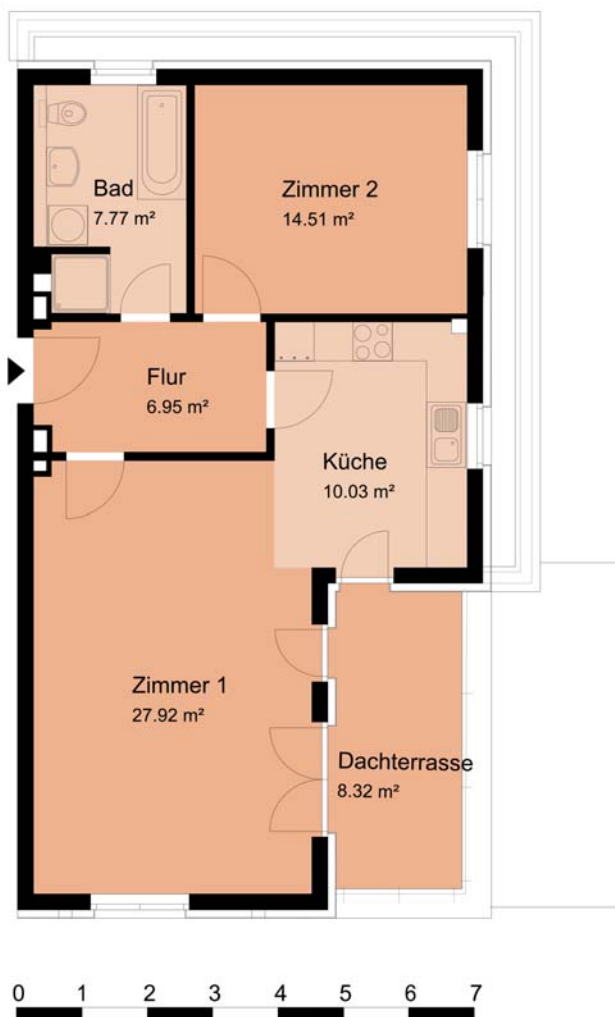

Anne & Jakob

Wohnung 291/51

Anne, DG

2 Zimmer, ca. 72 m²

Nutzungsentgelt: 891,88 €
netto kalt

Betriebskosten: 160,54 €

Gesamtmiete: 1.052,42 €

- ✓ Dachterrasse
- ✓ Einbauküche
- ✓ Badewanne und Dusche
- ✓ Waschmaschinenanschluss